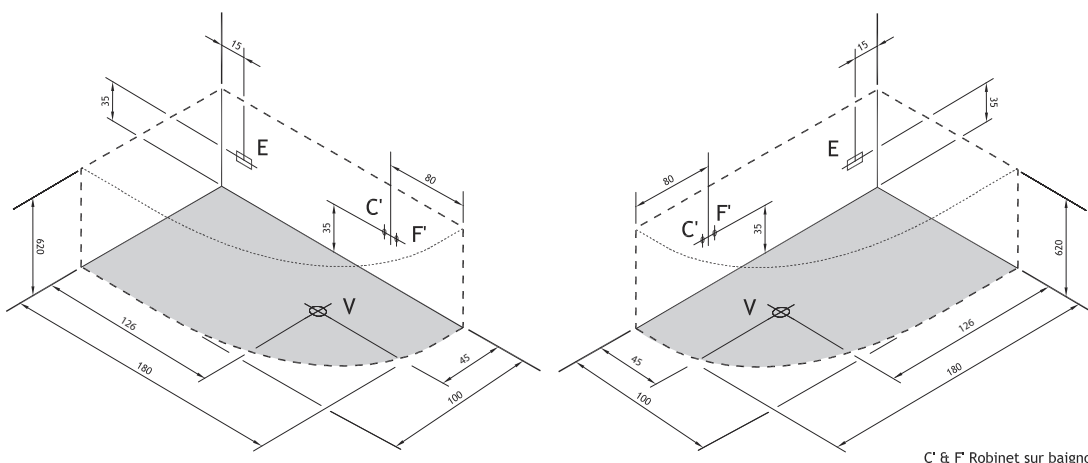

Milonga 180 x 100

litrage au vidage	pois de la baignoire équipée d'un système Mixte en kg	pois emballé avec palette et système Mixte en kg
280	95	111

Dimensions de la baignoire (en mm)

Schéma technique de pré-installation (en cm)

C - Arrivée d'eau chaude pour robinetterie Ø 16 mm
F - Arrivée d'eau froide pour robinetterie Ø 16 mm
V - Vidage Ø 40 mm
E - Alimentation électrique pour hydromassage IPX5

N.B. L'installation doit être effectuée après pose de carrelage et murs finis. Pour l'alimentation électrique et hydraulique, se référer à la notice d'installation fournie avec la baignoire