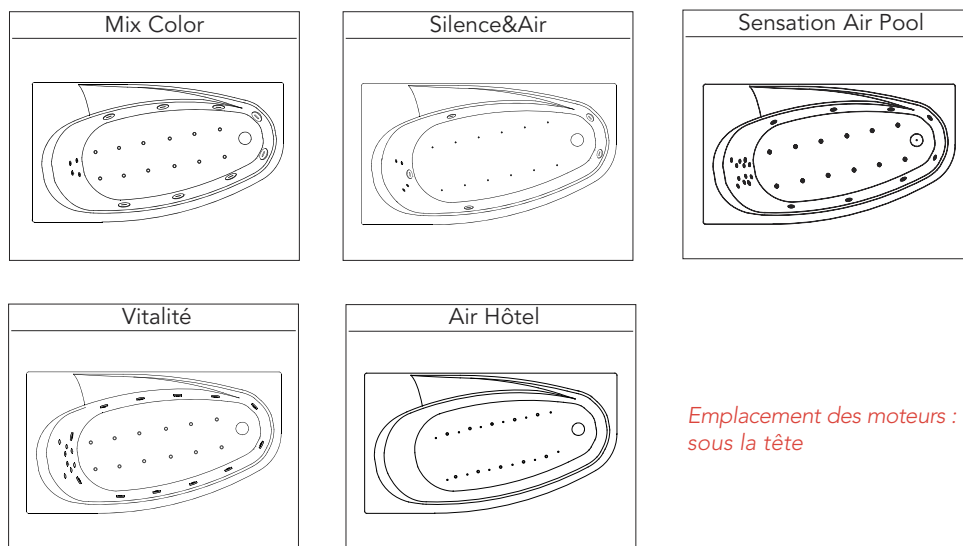

Milonga 180 x 100

litrage au vidage	pois de la baignoire équipée d'un système Mixte en kg	pois emballé avec palette et système Mixte en kg
280	95	111

Dimensions de la baignoire (en mm)

Schéma technique de pré-installation (en cm)

C - Arrivée d'eau chaude pour robinetterie Ø 16 mm
F - Arrivée d'eau froide pour robinetterie Ø 16 mm
V - Vidage Ø 40 mm
E - Alimentation électrique pour hydromassage IPX5

N.B. L'installation doit être effectuée après pose de carrelage et murs finis. Pour l'alimentation électrique et hydraulique, se référer à la notice d'installation fournie avec la baignoire

Emplacement des injecteurs et buses, selon le système

Emplacement des moteurs : sous la tête

Milonga 180 x 100

Kinedo

GRANDFORM

Préparation de Commande

À joindre à votre commande

E-mail : kinedo-balneospa@kinedo.com / Fax : 04 42 71 51 00

Devis en ligne

n°

RENSEIGNEMENTS IMPORTANTS CONCERNANT LA COMMANDE DE VOTRE BAIGNOIRE Milonga 180 x 100

Cette baignoire est disponible en version tête à droite ou tête à gauche. Merci de cocher les éléments optionnels que vous souhaitez installer sur votre baignoire (robinetterie, tabliers). **Sont livrés de série** : appuie-tête, vidage chromé ; sur les systèmes Mix Color, Silence & Air, Vitalité et Air Hôtel : spot Chromo ; sur le système Sensation Air Pool : spot Chromo, diffuseur Aromatherm Premium, connexion Bluetooth. Tous les éléments optionnels ou de série sont livrés pré-installés sur la baignoire, conformément au schéma ci-dessous. Si toutefois, vous souhaitez recevoir ces éléments non montés, merci de le préciser dans la partie "Modifications spécifiques", ci-dessous.