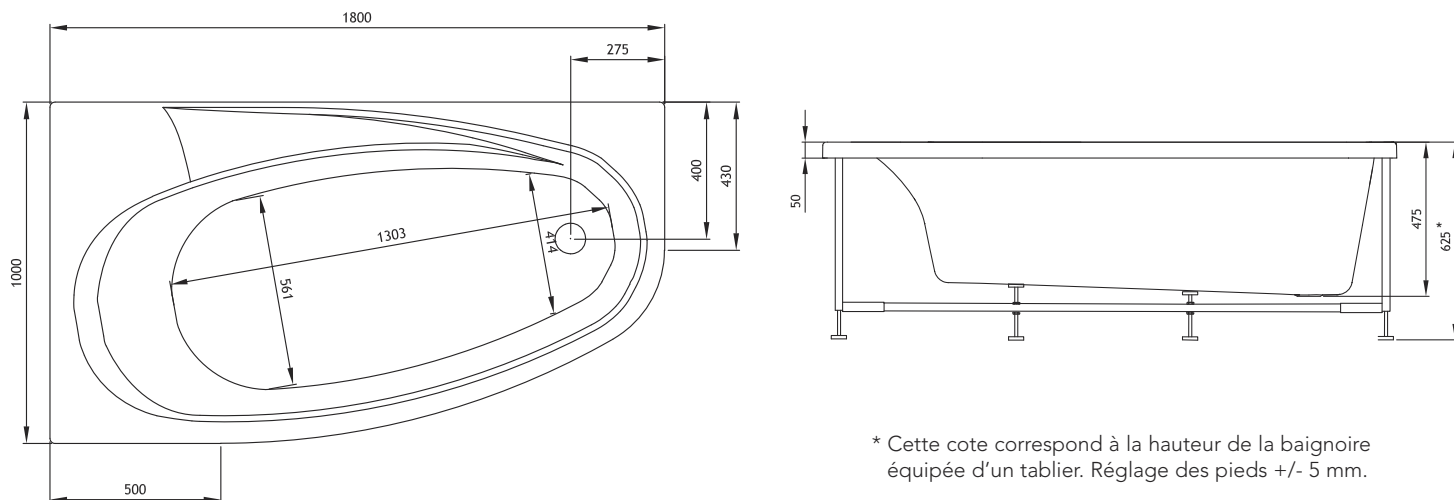

Milonga 180 x 100

litrage au vidage	pois de la baignoire équipée d'un système Mixte en kg	pois emballé avec palette et système Mixte en kg
280	95	111

Dimensions de la baignoire (en mm)

Schéma technique de pré-installation (en cm)

C - Arrivée d'eau chaude pour robinetterie Ø 16 mm
F - Arrivée d'eau froide pour robinetterie Ø 16 mm
V - Vidage Ø 40 mm
E - Alimentation électrique pour hydromassage IPX5

N.B. L'installation doit être effectuée après pose de carrelage et murs finis. Pour l'alimentation électrique et hydraulique, se référer à la notice d'installation fournie avec la baignoire