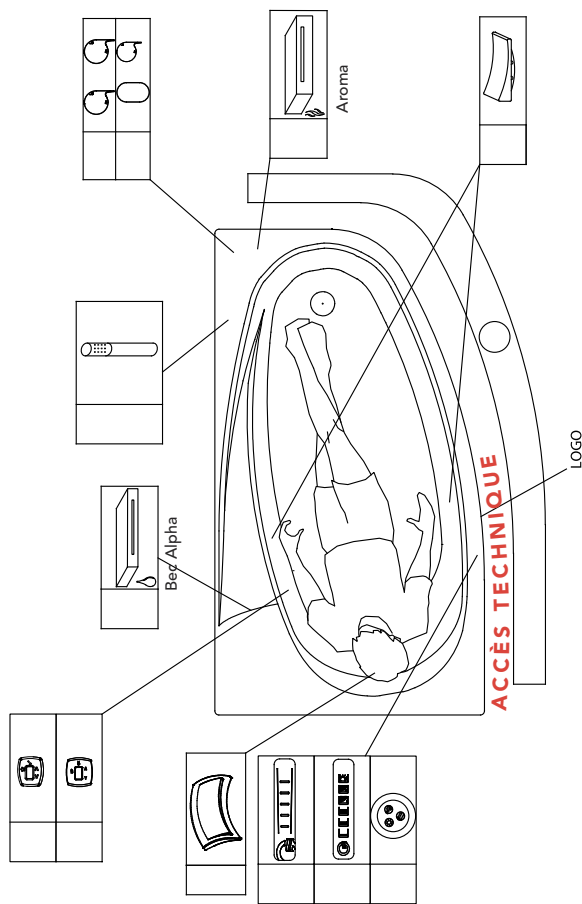

Milonga 180 x 100

litrage au vidage	pois de la baignoire équipée d'un système Mixte en kg	pois emballé avec palette et système Mixte en kg
280	95	111

Dimensions de la baignoire (en mm)

Schéma technique de pré-installation (en cm)

C - Arrivée d'eau chaude pour robinetterie Ø 16 mm
F - Arrivée d'eau froide pour robinetterie Ø 16 mm
V - Vidage Ø 40 mm
E - Alimentation électrique pour hydromassage IPX5

N.B. L'installation doit être effectuée après pose de carrelage et murs finis. Pour l'alimentation électrique et hydraulique, se référer à la notice d'installation fournie avec la baignoire

Devis en ligne

n°

RENSEIGNEMENTS IMPORTANTS CONCERNANT LA COMMANDE DE VOTRE BAIGNOIRE Milonga 180 x 100

Cette baignoire est disponible en version tête à droite ou tête à gauche. Merci de cocher les éléments optionnels que vous souhaitez installer sur votre baignoire (robinetterie, tabliers). **Sont livrés de série** : appuie-tête, vidage chromé ; sur les systèmes Mix Color, Silence & Air, Vitalité et Air Hôtel : spot Chromo ; sur le système Sensation Air Pool : spot Chromo, diffuseur Aromatherm Premium, connexion Bluetooth. Tous les éléments optionnels ou de série sont livrés pré-installés sur la baignoire, conformément au schéma ci-dessous. Si toutefois, vous souhaitez recevoir ces éléments non montés, merci de le préciser dans la partie "Modifications spécifiques", ci-dessous.

Attention : l'alimentation par le vidage et le bec Sigma ne peuvent être installés sur cette baignoire du fait du bec cascade monté en série.

installation tête à gauche

installation tête à droite

Clavier non monté