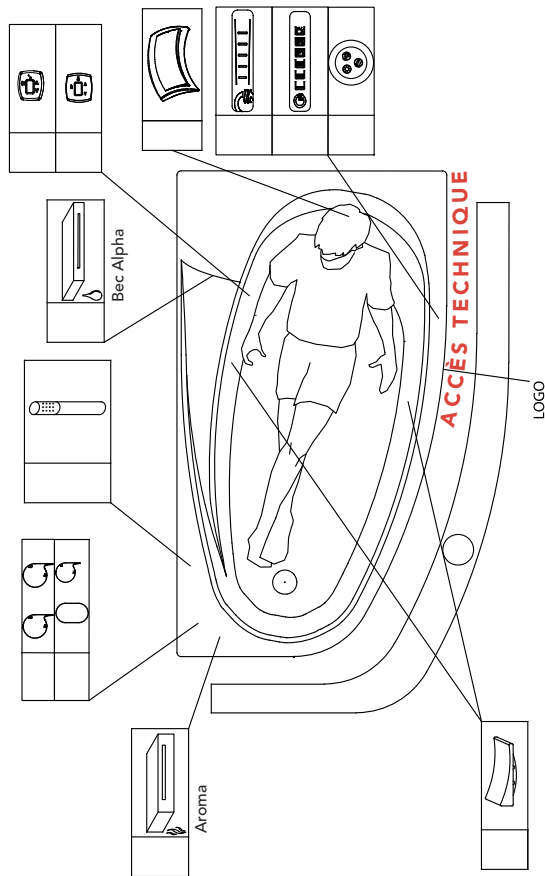

Milonga 180 x 100

litrage au vidage	pois de la baignoire équipée d'un système Mixte en kg	pois emballé avec palette et système Mixte en kg
280	95	111

Dimensions de la baignoire (en mm)

Schéma technique de pré-installation (en cm)

C - Arrivée d'eau chaude pour robinetterie Ø 16 mm
F - Arrivée d'eau froide pour robinetterie Ø 16 mm
V - Vidage Ø 40 mm
E - Alimentation électrique pour hydromassage IPX5

N.B. L'installation doit être effectuée après pose de carrelage et murs finis. Pour l'alimentation électrique et hydraulique, se référer à la notice d'installation fournie avec la baignoire

Devis en ligne

n°

RENSEIGNEMENTS IMPORTANTS CONCERNANT LA COMMANDE DE VOTRE BAIGNOIRE Milonga 180 x 100

Cette baignoire est disponible en version tête à droite ou tête à gauche. Merci de cocher les éléments optionnels que vous souhaitez installer sur votre baignoire (robinetterie, tabliers). **Sont livrés de série** : appuie-tête, vidage chromé ; sur les systèmes Mix Color, Silence & Air, Vitalité et Air Hôtel : spot Chromo ; sur le système Sensation Air Pool : spot Chromo, diffuseur Aromatherm Premium, connexion Bluetooth. Tous les éléments optionnels ou de série sont livrés pré-installés sur la baignoire, conformément au schéma ci-dessous. Si toutefois, vous souhaitez recevoir ces éléments non montés, merci de le préciser dans la partie "Modifications spécifiques", ci-dessous.

Attention : l'alimentation par le vidage et le bec Sigma ne peuvent être installés sur cette baignoire du fait du bec cascade monté en série.

installation tête à gauche

installation tête à droite

Clavier non monté